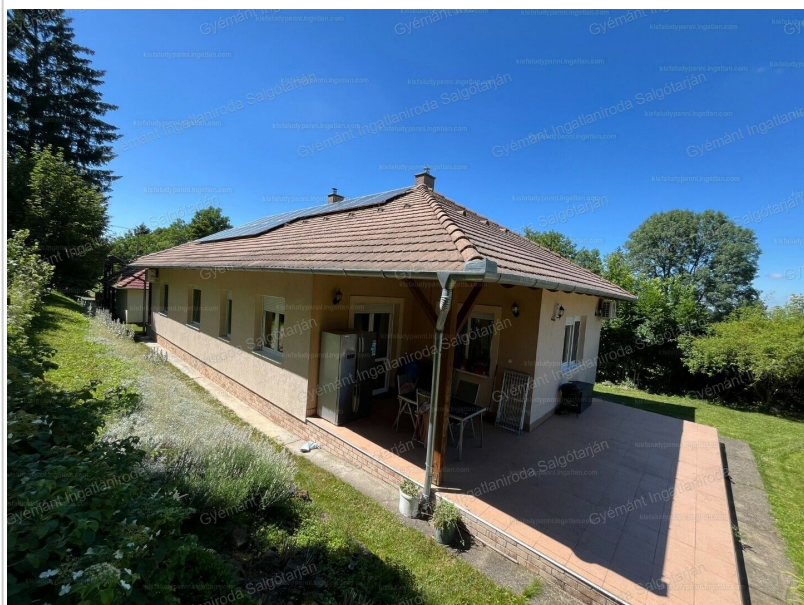

# Eladó Családi ház, 116 m<sup>2</sup>, 1 425 m<sup>2</sup> telek, Mátraszentimre

**98 000 000 Ft** ( ~248 435 € )

<b>Adatlap sorszáma:</b>	#702600605
<b>Szobák:</b>	4
<b>Építési mód:</b>	Tégla
<b>Belső állapot:</b>	Újszerű
<b>Külső állapot:</b>	Újszerű
<b>Fűtés:</b>	Vegyes tüzelés
<b>Építés éve:</b>	2009
<b>Kilátás:</b>	Panorámás
<b>Komfort:</b>	Komfort
<b>Villany:</b>	Bevezetve (230 - 400 Volt)
<b>Víz:</b>	Van, saját vízórával
<b>Csatorna:</b>	Közműhálózatba bekötve
<b>Parkolás:</b>	Garázsban
<b>Akadálym.:</b>	Nem akadálymentesített

## Mátraszentimre családi ház eladó!

Eladó Mátraszentimre-szentlászlói 3- szobás+ nappalis családi ház!

Eladásra kínalom a Gyémánt Ingatlaniroda portfóliójából, Heves vármegyében, Mátraszentimre-szentlászlói településen lévő 116nm-es Újszerű állapotú napelemes családi házat.

Az ingatlan igényesen kivitelezett, napelemekkel rendelkező egy-szintes családi ház Mátraszentlászlón a sípark közelében gyönyörű kilátással panorámával a Mátrára!

A 116m<sup>2</sup>-en egy hatalmas étkezős konyha, nappali, 3 hálószoba, 3 - zuhanyzós fürdőszoba + wc, gardobos folyosó, előtér, kamra, mosókonyha, kazánház található.

A konyhából nyílik a 28m<sup>2</sup>-es L alakú terasz és a parkosított udvar, a hálóból pedig egy 6m<sup>2</sup>-es erkély.

Az udvaron egy teljesen különálló 25m<sup>2</sup>-es tárolóház biztosítja a nagyobb kerti szerszámok, valamint kerékpárok stb. tárolását. Mellette két kocsinak kialakított 25m<sup>2</sup>-es fedett autó beálló található.