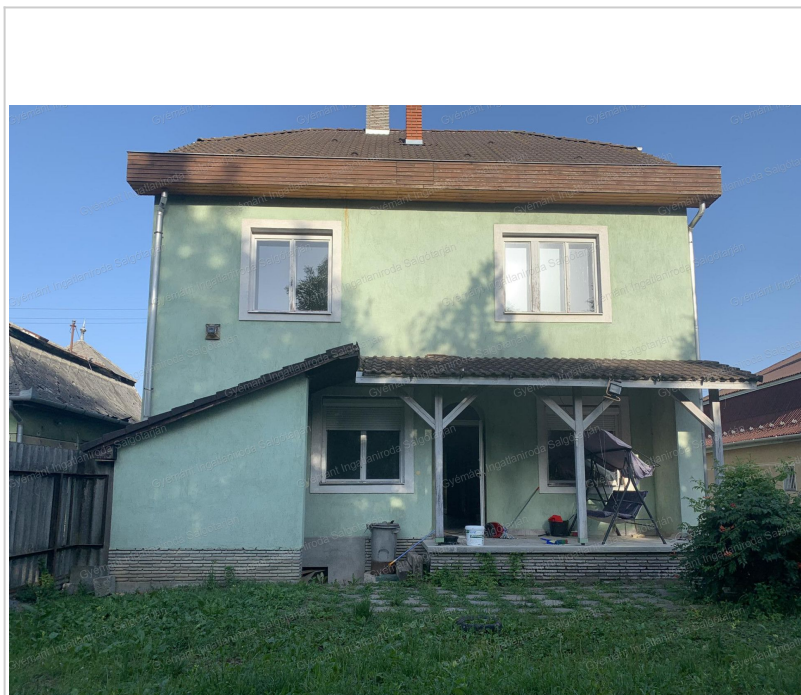

Eladó Családi ház, 200 m², 3 710 m² telek, Bátorterenyé

59 900 000 Ft (~152 038 €)

Eladó családi ház Kisterenyé Bátorterenyé

Eladásra kínálok a Gyémánt Ingatlaniroda portfóliójából, Nógrád vármegye, Bátorterenyé-Kisterenyé település csendes utcájában lévő, 3710 nm-es telken fekvő, családi házat.

Az ingatlanban kialakításra került alsó szinten: közlekedő, étkező-konyha, félszoba, wc, tároló, terasz.

Középső szinten: 4 szoba, fürdő, wc, erkély.

Felső szint: 2 nagy szoba, ami akár több felé osztható.

Fűtése vegyes tüzelésű kazán, kandalló és gázkonvektorral is megoldható.

3710 m²-es telken fekszik, tartozik hozzá egy 2 beállós fedett, aknás garázs-műhely + helyiségekkel.

A kertben több gyümölcsfa is megtalálható, adottságai miatt sok lehetőség rejlik benne.

Adatlap sorszáma:	#702600552
Szobák:	6 + 1
Építési mód:	Tégla
Belső állapot:	Jó
Külső állapot:	Jó
Fűtés:	Házközponti fűtés
Építés éve:	0
Kilátás:	Vegyes
Komfort:	Összkomfort
Villany:	Bevezetve (230 - 400 Volt)
Víz:	Van
Gáz:	Vezetékes gáz
Csatorna:	Közműhálózatba bekötve
Parkolás:	Garázsban