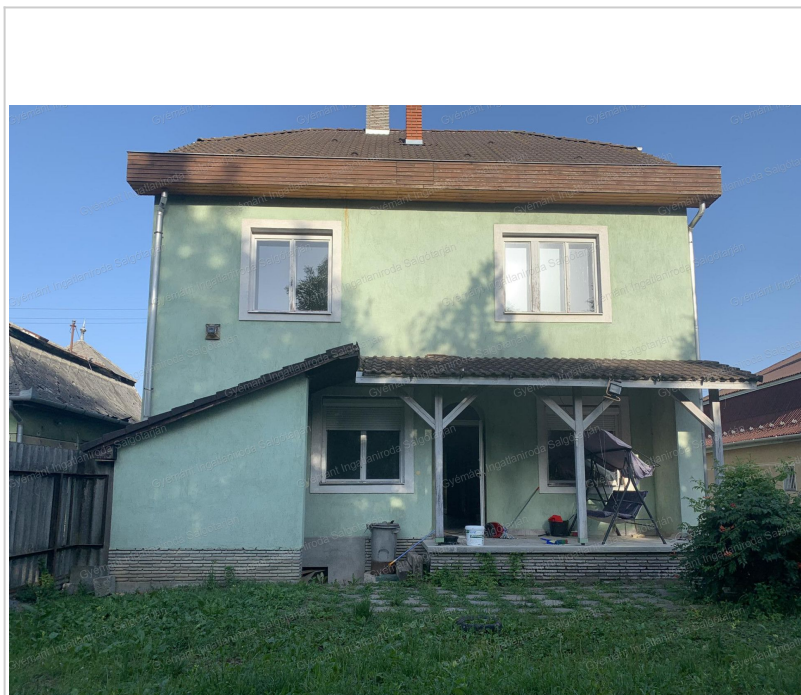

Eladó Családi ház, 200 m², 3 710 m² telek, Bátorterenyé

59 900 000 Ft (~145 696 €)

Eladó családi ház Kisterenyé Bátorterenyé

Eladásra kínálok a Gyémánt Ingatlaniroda portfóliójából, Nógrád vármegye, Bátorterenyé-Kisterenyé település csendes utcájában lévő, 3710 nm-es telken fekvő, családi házat.

Az ingatlanban kialakításra került alsó szinten: közlekedő, étkező-konyha, félszoba, wc, tároló, terasz.

Középső szinten: 4 szoba, fürdő, wc, erkély.

Felső szint: 2 nagy szoba, ami akár több felé osztható.

Fűtése vegyes tüzelésű kazán, kandalló és gázkonvektorral is megoldható.

3710 m²-es telken fekszik, tartozik hozzá egy 2 beállós fedett, aknás garázs-műhely + helyiségekkel.

A kertben több gyümölcsfa is megtalálható, adottságai miatt sok lehetőség rejlik benne.

Adatlap sorszáma:	#702600552
Szobák:	6 + 1
Építési mód:	Tégla
Belső állapot:	Jó
Külső állapot:	Jó
Fűtés:	Házközponti fűtés
Építés éve:	0
Kilátás:	Vegyes
Komfort:	Összkomfort
Villany:	Bevezetve (230 - 400 Volt)
Víz:	Van
Gáz:	Vezetékes gáz
Csatorna:	Közműhálózatba bekötve
Parkolás:	Garázsban